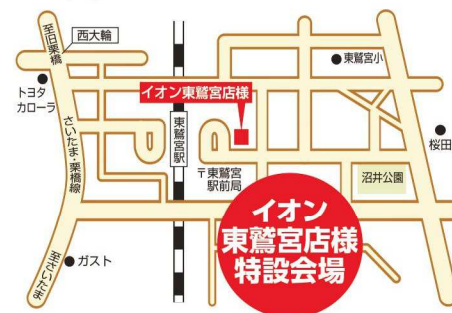

ガス料金のクレジットカード払い  
はじまります

驚宮ガス(株)  
☎0480(58)1301

埼玉県久喜市上内1005  
http://www.washinomiya-gas.co.jp

電話受付時間 平日(月~土) AM9:00~PM5:00  
休日(日・祝) 休み

**第1弾** 5月26日(土) 午前10時~午後5時  
27日(日) 午前10時~午後4時  
イオン東驚宮店様特設会場

※ご来場記念品の引換は5/26(土)・27日(日)イオン東驚宮店様特設会場となります。