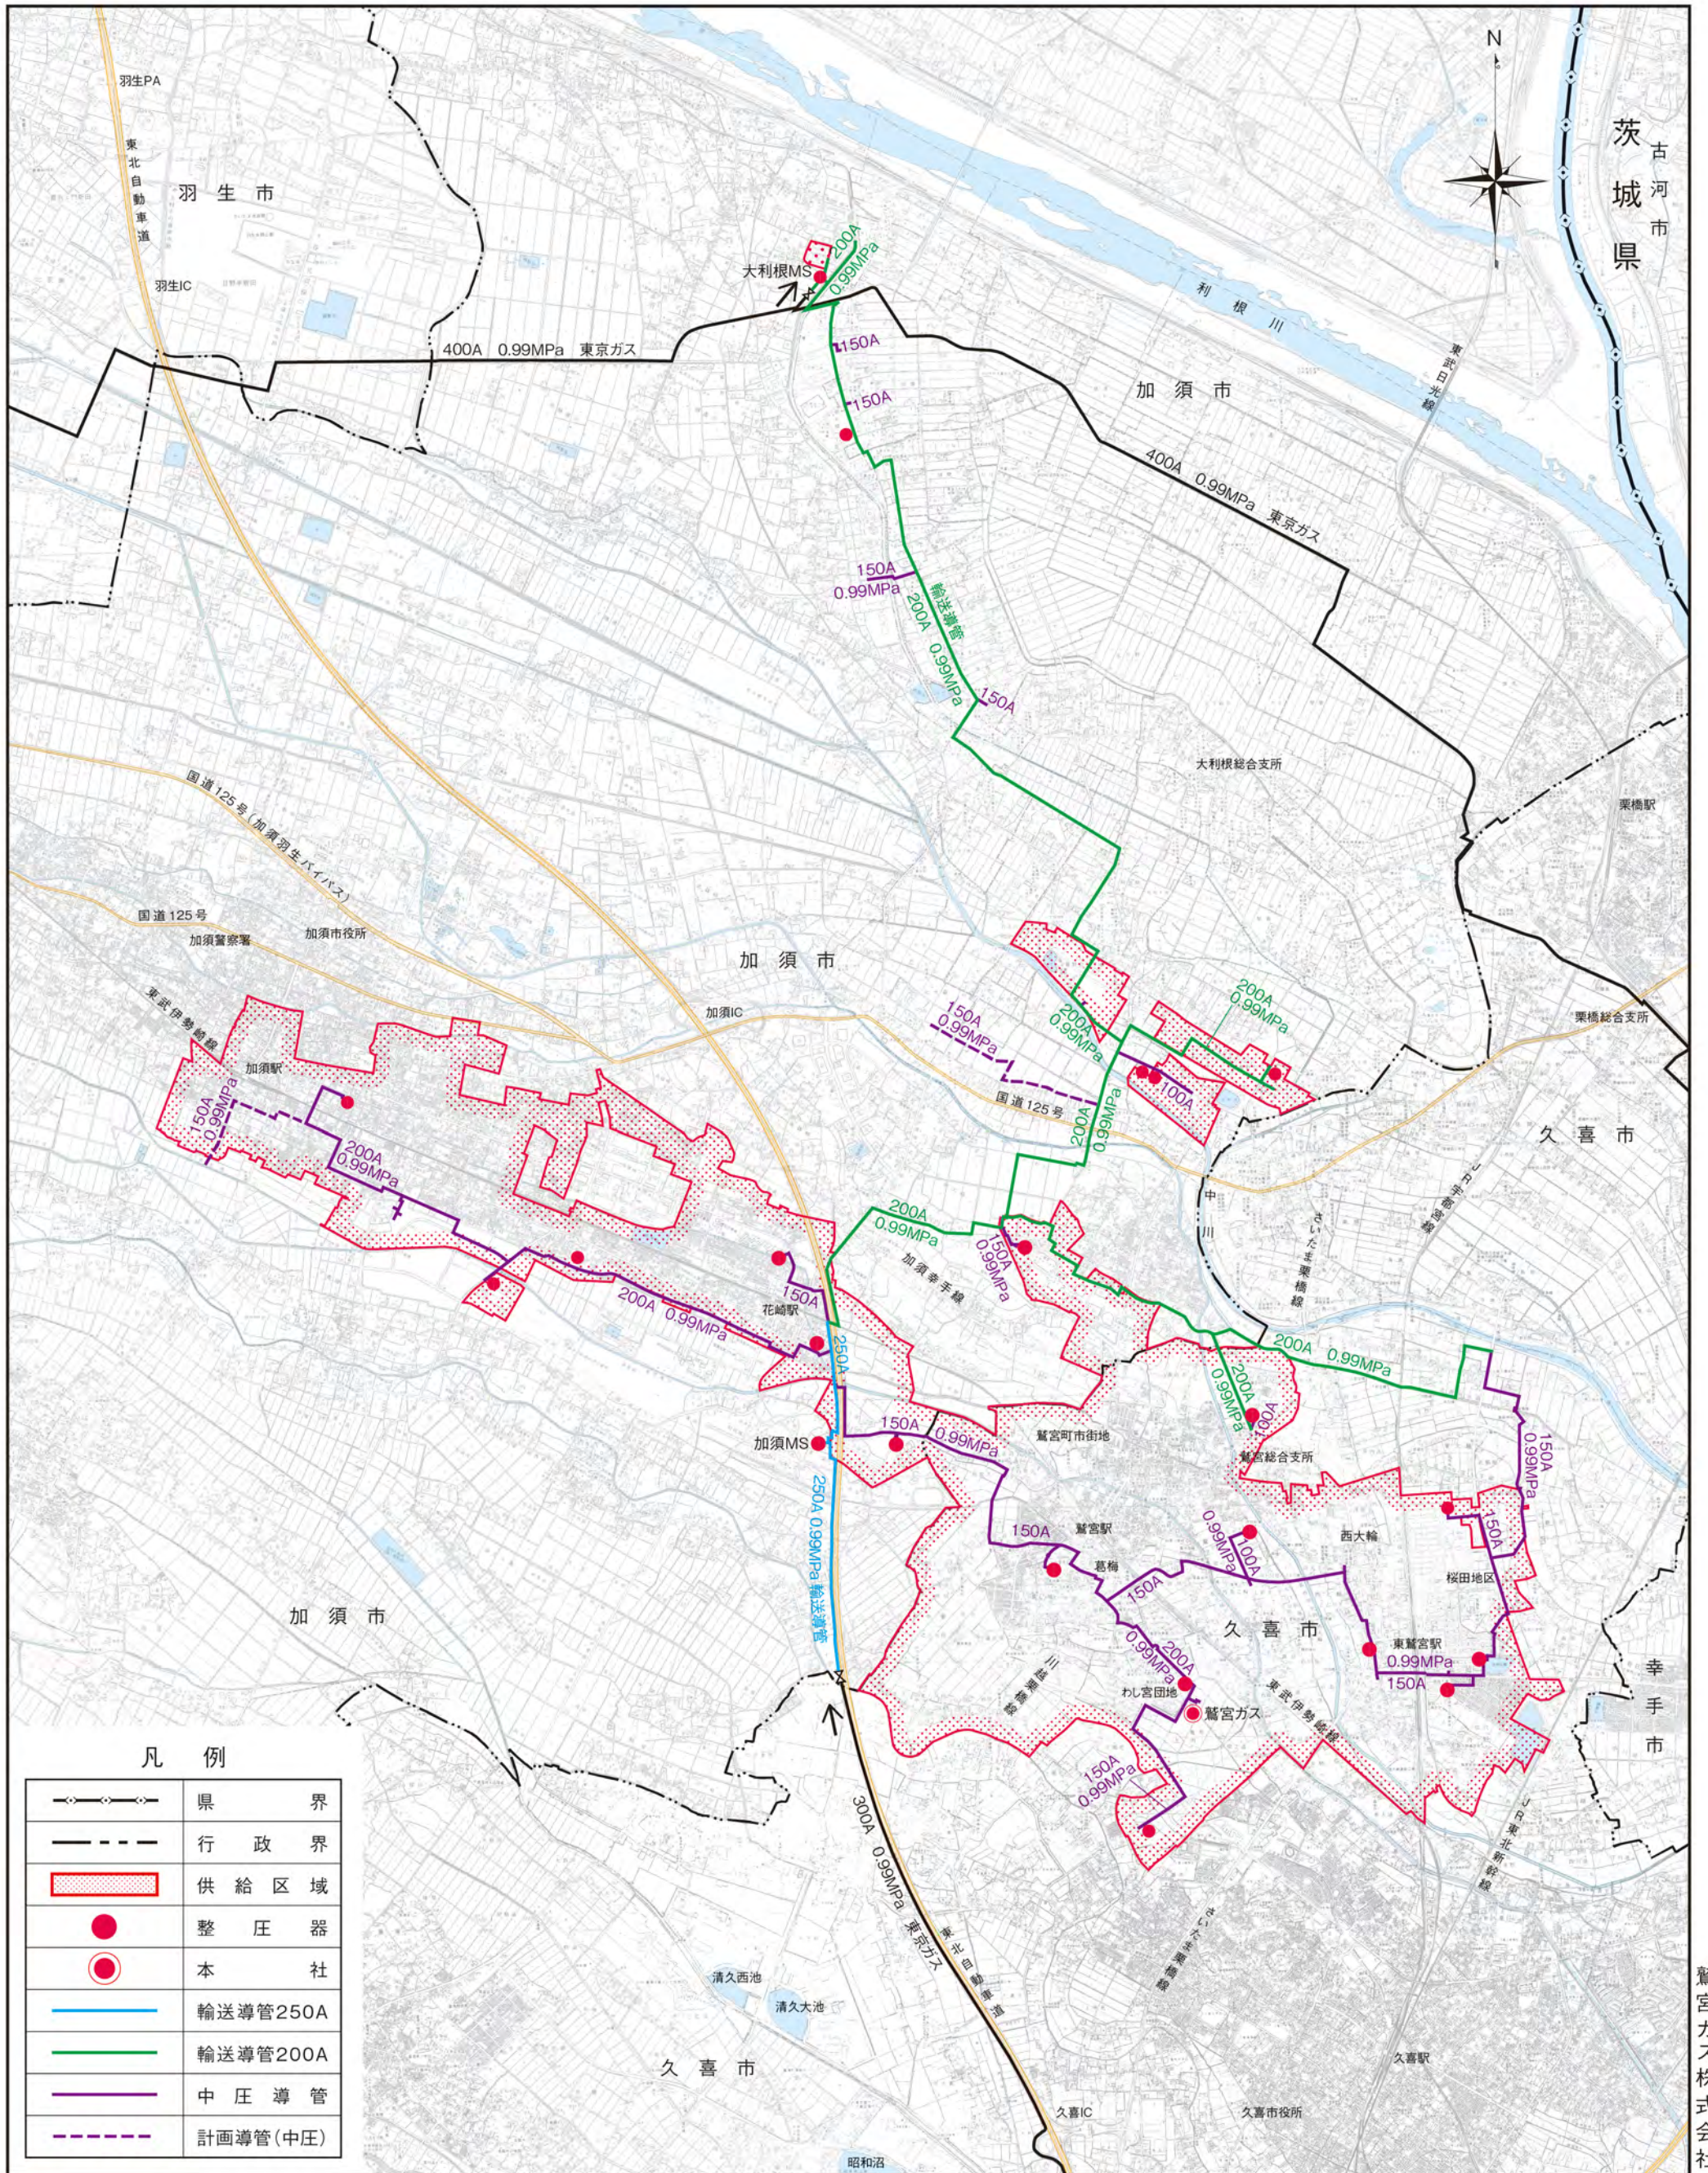

主要導管図

凡例

	県界
	行政界
	供給区域
	整圧器
	本社
	輸送導管250A
	輸送導管200A
	中圧導管
	計画導管(中圧)

1 : 40,000
0 200 1000 2000m

2020年3月作成

鷲宮ガス株式会社