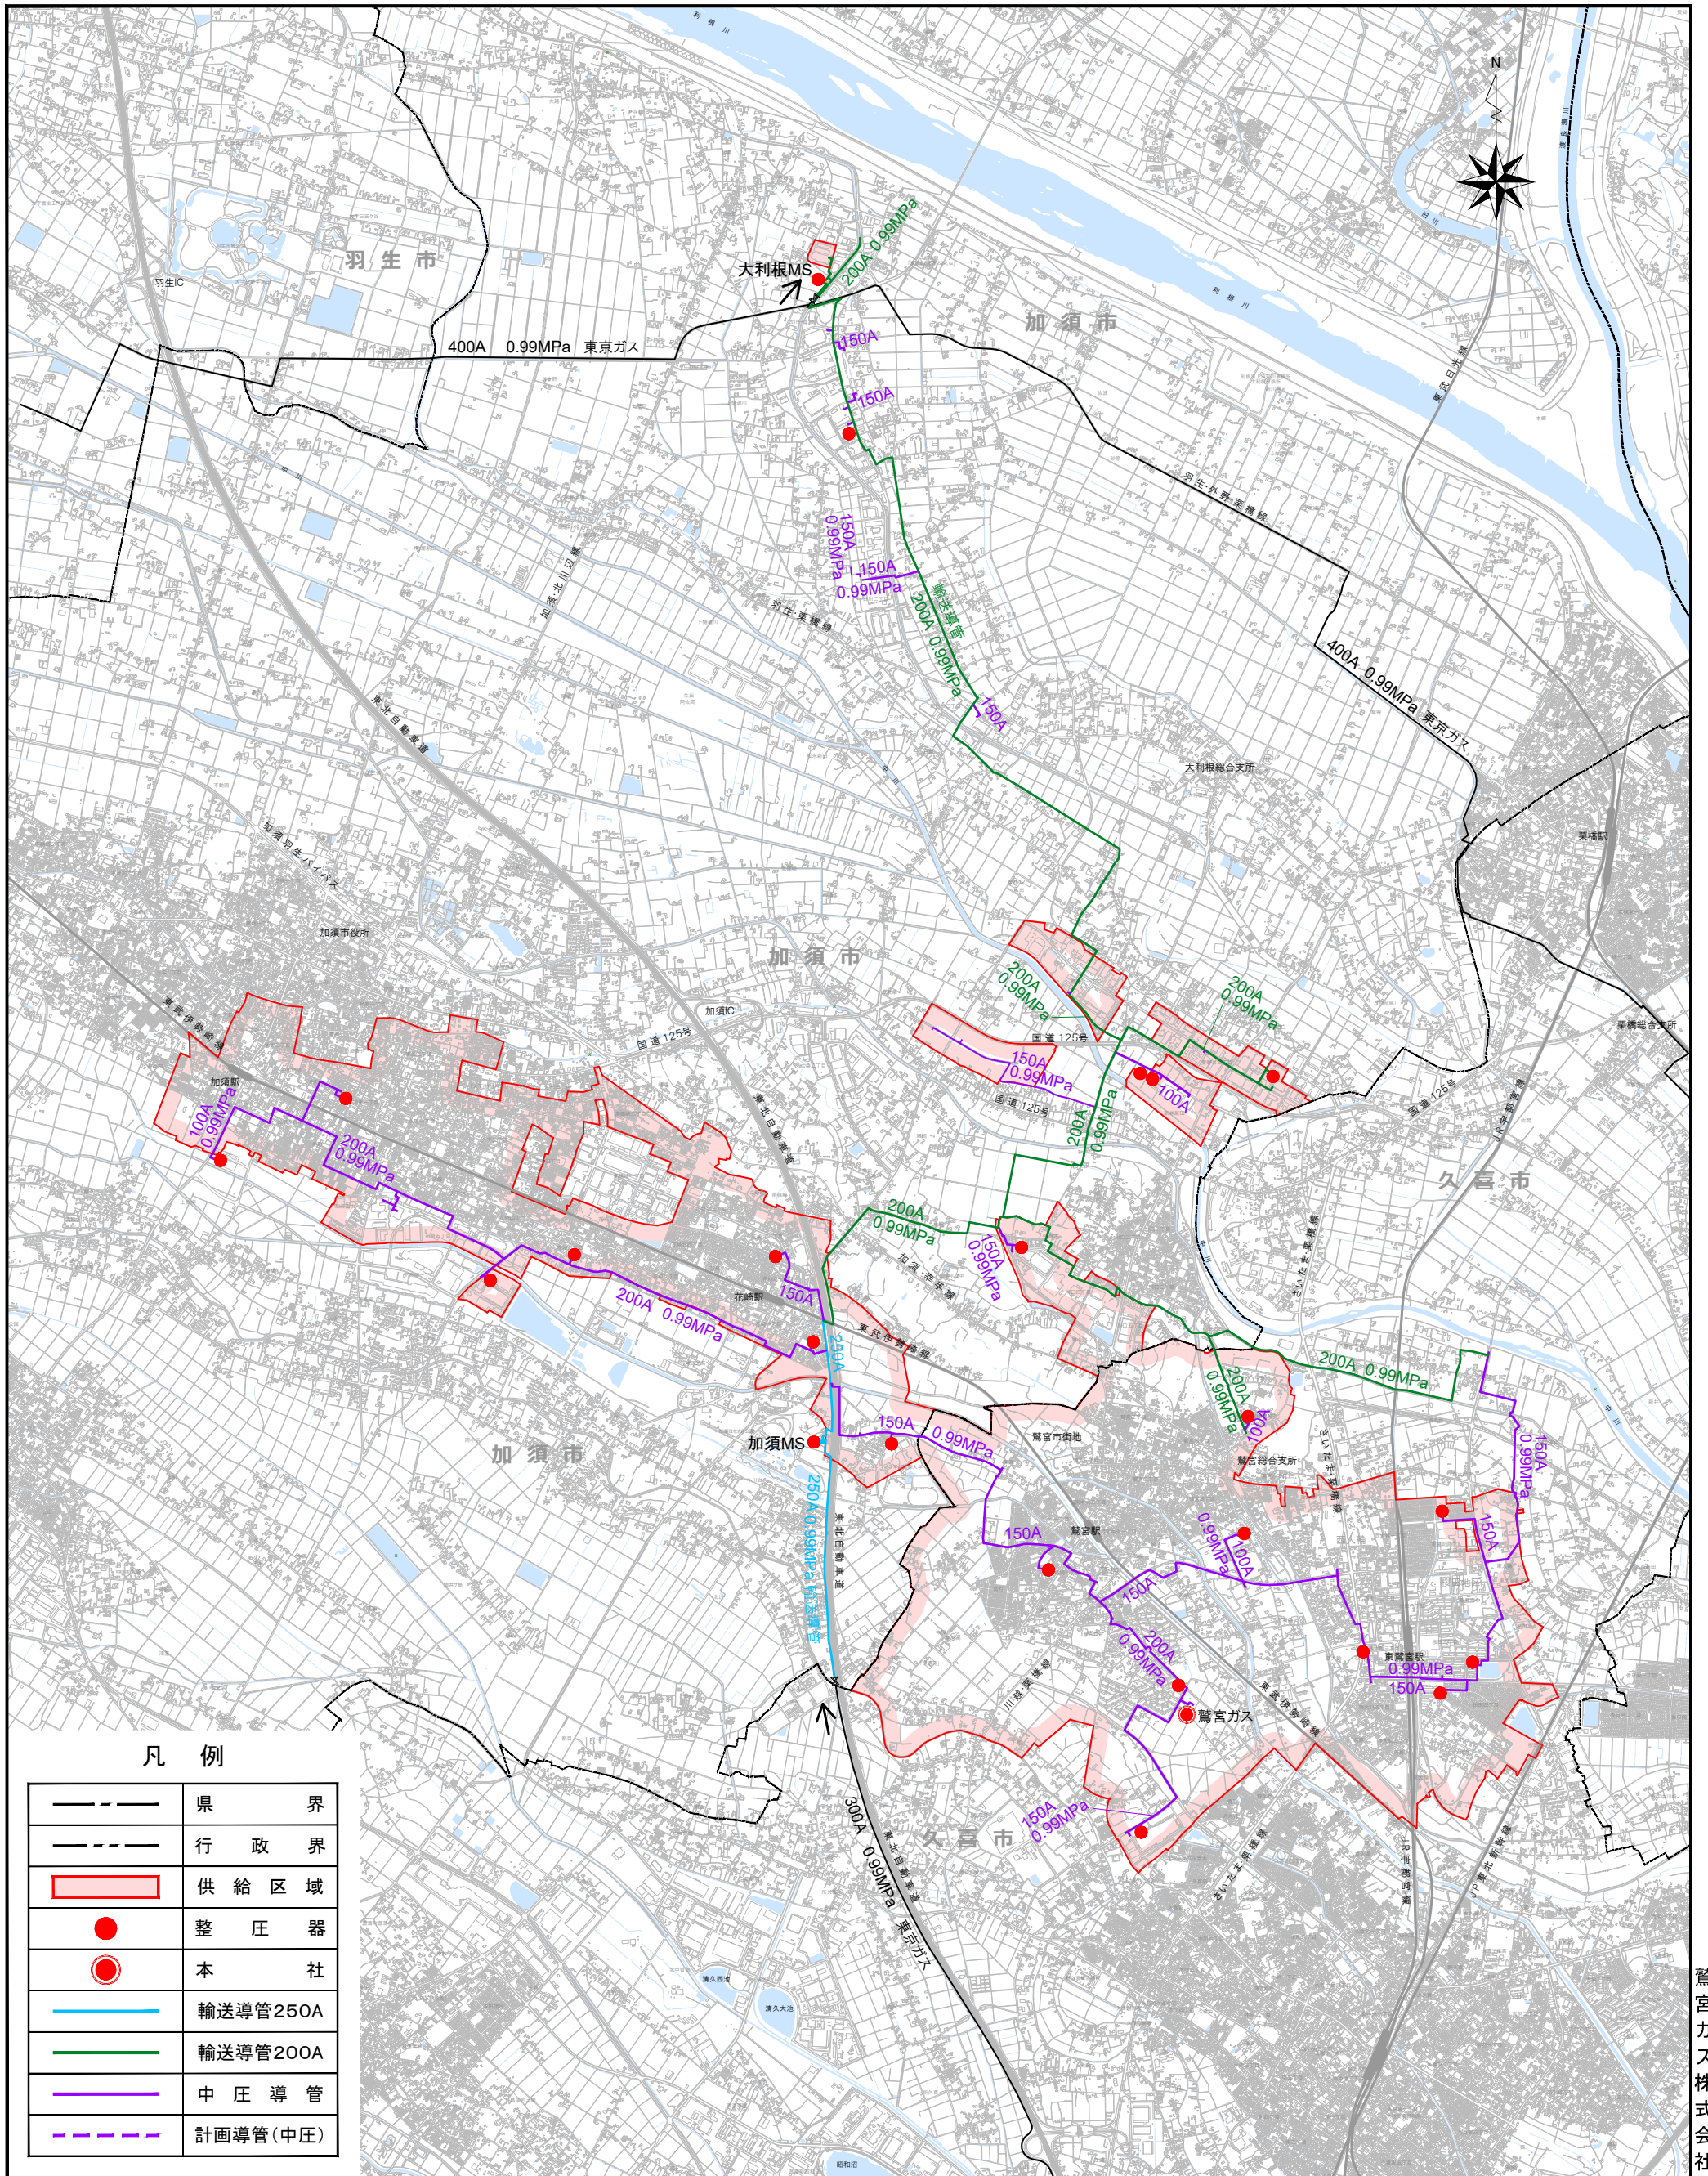

主要導管図

凡例

	県界
	行政界
	供給区域
	整圧器
	本社
	輸送導管250A
	輸送導管200A
	中圧導管
	計画導管(中圧)