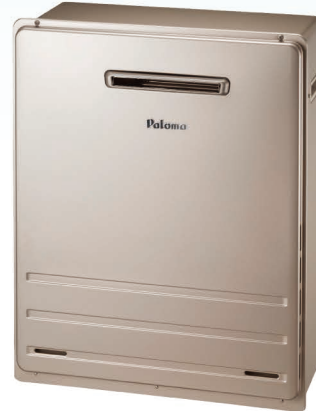

ショールーム
展示品※
Paloma
ECOジョーズ

- ④ 本体: FH-EH2012SARL
メーカー希望小売価格 444,510円(税込)
リモコンマルチセット: MFC-E226V
45,540円(税込)
基本工事費 46,000円(税込)
合計価格 536,050円(税込)

20号 オートタイプ **販売価格 214,800円** (税込) 基本工事費込

壁掛けタイプ 屋外

ショールーム
展示品※
Rinnai
ECOジョーズ