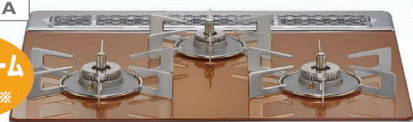

直感的でわかりやすいシンプルなお手入部で、最上級コンロをもっと身近に

Rinnai

DELICIA

ショールーム
展示品※

60cm幅

ココトプレート
付属品

- ① RHS31W39M12RSTW
メーカー希望小売価格 350,900円(税込)
基本工事費 15,000円(税込)
合計価格 365,900円(税込)

グリルミッドシ、
油污れ
専用ふきん
サービス!