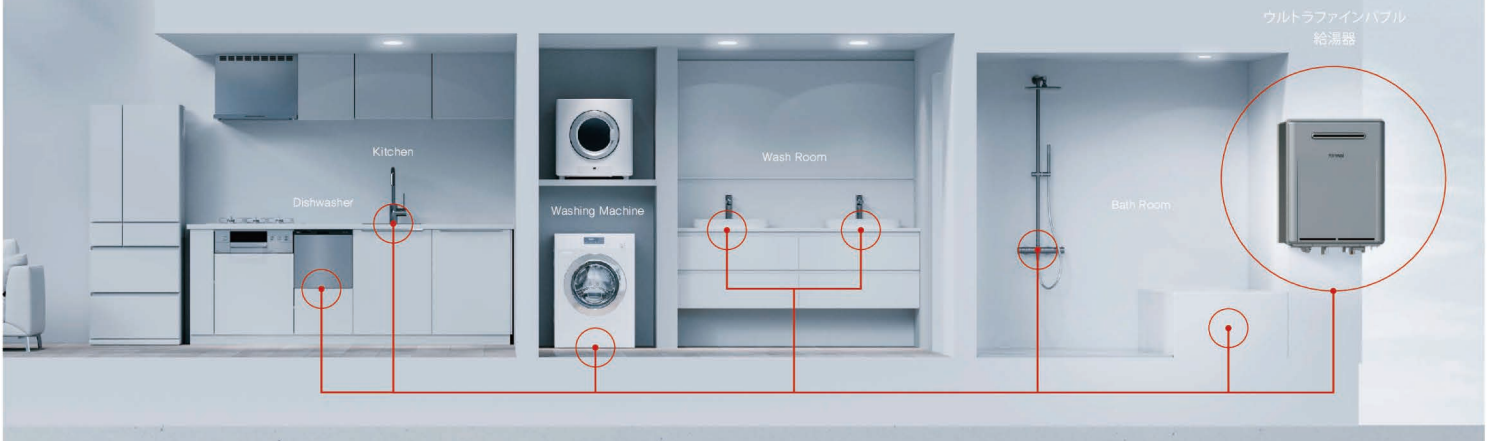

給湯器とリモコンの設置でウルトラファインバブル入りのお湯が家中どこでも使える

※出典元:リンナイウルトラファインバブル給湯器カタログ

※基本工事費には取付工事費、取外工事費、処分費が含まれます。お客さま宅の状況により、配管カバーや排気アダプター等別途費用がかかる場合がございます。お見積には設置場所の確認をさせていただきます。設置条件によっては取付られない場合があります。詳しくはお問い合わせ下さい。※パロマ製ふる給湯器の8年保証は、購入後8年以内に故障した場合の修理費用を保証するものです。

ショールーム展示品* *ショールームでの展示は、5/23(土)となります。6/20(土)の駅前ハイツ第一・第二集会所では展示品が異なります。