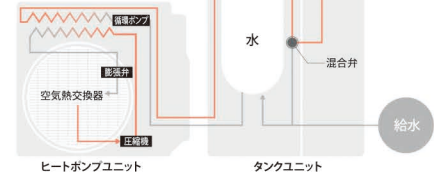

販売価格 **547,800円** 税込

工事費別途 ※要現場調査

ガスと電気で、家族の暮らしをあたためる

ECO ONEの仕組み

給湯の場合

W 給湯・暖房 S 給湯
通常のお湯を使用するとき
キッチンや洗面、シャワーなどで使用のお湯は、
効率の良いヒートポンプで沸かして貯めておいた
タンクからお湯を供給します。

※出典元：リンナイハイブリッド給湯・暖房システムカタログ

※基本工事費には取付工事費、取外工事費、処分費が含まれます。お客さま宅の状況により、配管カバーや排気アダプター等別途費用がかかる場合がございます。お見積には設置場所の確認をさせていただきます。設置条件によっては取付られない場合があります。詳しくはお問い合わせ下さい。※パロマ製ふる給湯器の8年保証は、購入後8年以内に故障した場合の修理費用を保証するものです。