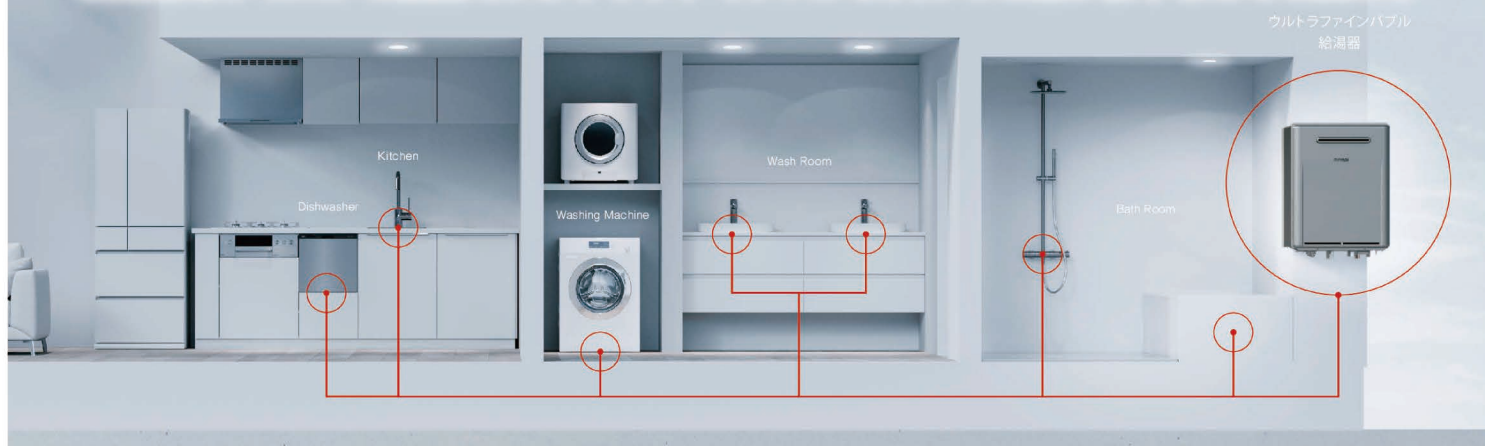

⑧ 本体: RUF-UE200FSAW  
メーカー希望小売価格 457,600円(税込)  
リモコンマルチセット: MBC-240V(A)  
44,000円(税込)  
基本工事費 46,000円(税込)  
合計価格 547,600円(税込)

20号オートタイプ **販売価格 269,800円** 税込 基本工事費込

給湯器とリモコンの設置でウルトラファインバブル入りのお湯が家中どこでも使える